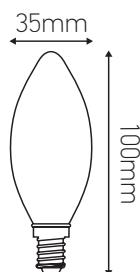

Flamme C35

4W E14 2700K 320lm Claire

Ref : 713508

EAN	3125467135083
Puissance	4W
Température de couleur	2700K
Flux lumineux	320lm
Voltage	220 - 240V
mA	17mA
Température de fonctionnement	-20°C ~ 40°C
Angle de diffusion	360°
Cycle de commutation	≥100'000
IRC	≥80
Hg	0,0mg
Eclairage instantané	0 sec
Durée de vie	30'000 H
Finition	Claire
Dimensions	35 x 100mm