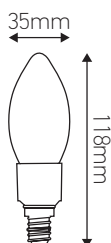

## Flamme C35

6W E14 2700K 806lm Claire

### Ref : 28679

EAN	3125460286799
Puissance	6W
Température de couleur	2700K
Flux lumineux	806lm
Voltage	220 - 240V
mA	34mA
Température de fonctionnement	-20°C ~ 40°C
Angle de diffusion	360°
Cycle de commutation	≥100'000
IRC	≥80
Hg	0,0mg
Eclairage instantané	0 sec
Durée de vie	30'000 H
Finition	Claire
Dimensions	35 x 118mm