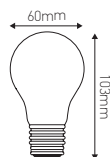

Standard A60

4W E27 2700K 400lm Claire

Ref: 28623

EAN	3125460286232
Puissance	4W
Culot	E27
Température de couleur	2700K
Flux lumineux	400lm
Voltage	220 - 240V
mA	20mA
Température de fonctionnement	-20°C ~ 40°C
Angle de diffusion	360°
Cycle de commutation	≥100'000
IRC	≥80
Hg	0,0mg
Eclairage instantané	0 sec
Durée de vie	30'000 H
Finition	Claire
Dimensions	60 x 103mm