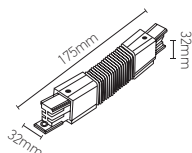

### Connecteur coude noir

#### Ref: 169160

EAN	3125461691608
Température de fonctionnement	-20°C ~ 40°C
IP	20
Matériaux	PC
Couleur	Noir
Poids	0.144kg
Dimensions	175 x 32 x 32mm

- Connecteur flexible permettant de raccorder deux sections sur rail selon tout angle allant jusqu'à 180 degrés, du mur au plafond ou dans des montages sur plafonds inclinés