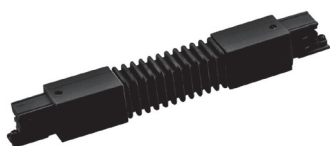

## Accessoire pour rail

### Connecteur coude noir

#### Ref: 169160

EAN	3125461691608
Température de fonctionnement	-20°C ~ 40°C
IP	20
Matériaux	PC
Couleur	Noir
Poids	0.144kg
Dimensions	175 x 32 x 32mm

- Connecteur flexible permettant de raccorder deux sections sur rail selon tout angle allant jusqu'à 180 degrés, du mur au plafond ou dans des montages sur plafonds inclinés