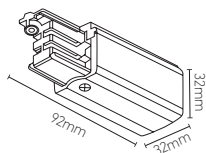

#### Ref: 167125

EAN	3125461671259
Température de fonctionnement	-20°C ~ 40°C
IP	20
Matériaux	PC
Couleur	Blanc
Poids	0.058kg
Dimensions	92 x 32 x 32mm

- Alimentation 3 circuits (3 phases + neutre + terre) - fiche droite