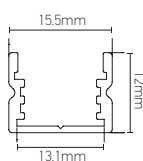

Profilé aluminium

15.5 x 12mm Claire

Ref: 164462

EAN	3125461644628
Matériaux	Aluminium + PC
Diffuseur	PC (Claire)
Couleur	Argent
Angles variables	15-20°, 50°, 60°, 80°, 90°
Poids	0.53kg
Dimensions	2500 x 15.5 x 12mm

• Aluminium anodisé

Ref: 164461

Patte de fixation pour profile aluminium
Dimensions : 15.5 x 12mm

Ref: 164463

Embout pour profile aluminium
Dimensions : 15.5 x 12mm

Ref: 164464

Rail de diffusion 15-90° pour profile aluminium
Dimensions : 15.5 x 12mm