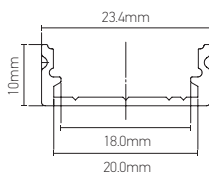

Profilé aluminium

23.5 x 10mm Claire

Ref: 164416

EAN	3125461644161
Matériaux	Aluminium
Diffuseur	PC (Claire)
Couleur	Argent
LED ruban max	18mm
Poids	0.44kg
Dimensions	2500 x 23.5 x 10mm

- Aluminium anodisé

Ref: 164419

Embouts pour profilé aluminium
Dimensions : 23.5 x 10mm

Ref: 164420

Patte de fixation pour profilé aluminium
Dimensions : 23.5 x 10mm

Notes

 47, rue des Tournelles, 75 003 Paris.
Tél. +33 (0)1 44 59 22 20