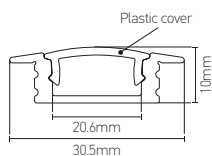

## Profilé aluminium

30.5 x 10mm Claire

### Ref: 164415

Embouts pour profilé aluminium  
Dimensions : 30.5 x 10mm

Notes

-----

-----

-----

 47, rue des Tournelles, 75 003 Paris.  
Tél. +33 (0)1 44 59 22 20

 Chemin du Joran 10, 1260 Nyon.  
Tél. +41 (0)22 369 95 00