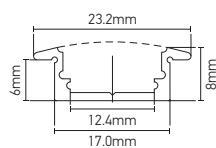

Profilé Aluminium à encastrer

23.2 x 8mm Opaque

Ref: 164404

EAN	3125461644048
Matériaux	Aluminium
Diffuseur	PC (Opaque)
Couleur	Argent
LED ruban max	12mm
Poids	0.39kg
Dimensions	2500 x 23.2 x 8mm

- Aluminium anodisé
- Pour les petites profondeurs de montage

Ref: 164403

Embouts pour profilé aluminium
Couleur : gris
Dimensions : 23.2 x 8mm

Notes

 47, rue des Tournelles, 75 003 Paris.
Tél. +33 (0)1 44 59 22 20

 Chemin du Joran 10, 1260 Nyon.
Tél. +41 (0)22 369 95 00