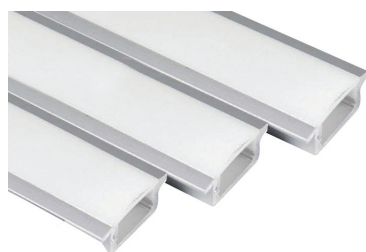

Profilé Aluminium à encastrer

23.2 x 8mm Opaque

Ref: 164404

EAN	3125461644048
Matériaux	Aluminium
Diffuseur	PC (Opaque)
Couleur	Argent
LED ruban max	12mm
Poids	0.39kg
Dimensions	2500 x 23.2 x 8mm

- Aluminium anodisé
- Pour les petites profondeurs de montage

Ref: 164403

Embouts pour profilé aluminium
Couleur : gris
Dimensions : 23.2 x 8mm

Notes

 47, rue des Tournelles, 75 003 Paris.
Tél. +33 (0)1 44 59 22 20

 Chemin du Joran 10, 1260 Nyon.
Tél. +41 (0)22 369 95 00