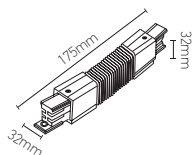

### Connecteur coude blanc

#### Ref: 164233

EAN	3125461642334
Température de fonctionnement	-20°C ~ 40°C
IP	20
Matériaux	PC
Couleur	Blanc
Poids	0.144kg
Dimensions	175 x 32 x 32mm

- Connecteur flexible permettant de raccorder deux sections sur rail selon tout angle allant jusqu'à 180 degrés, du mur au plafond ou dans des montages sur plafonds inclinés