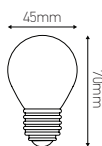

#### Ref : 158018

EAN	3125461580186
Puissance	1W
Voltage	220 - 240V
Finition	Rouge / Jaune / Bleu / Vert / Blanc Chaud
mA	24mA
Température de fonctionnement	-20°C ~ 40°C
Angle de diffusion	360°
Cycle de commutation	≥15'000
IRC	≥80
Hg	0,0mg
Eclairage instantané	0 sec
Durée de vie	25'000 H
Dimensions	45 x 70mm